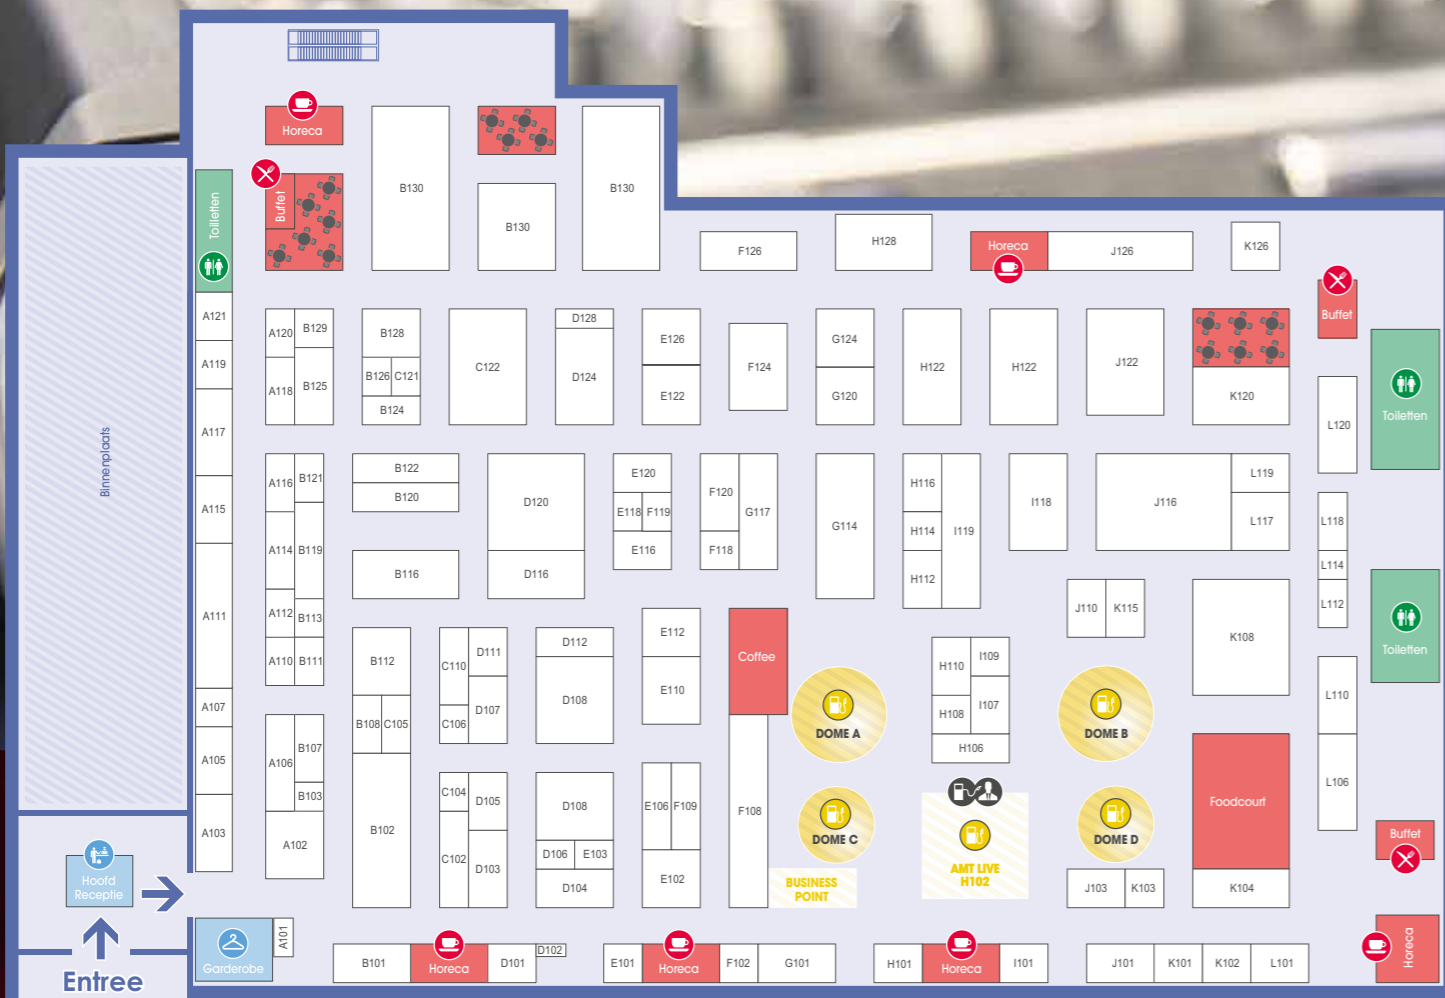

AUTO PROF
VAKBEURS

AMT
LIVE '19

12, 13 & 14 FEBRUARI 2019
EVENEMENTENHAL GORINCHEM

STAND	BEDRIJFSNAAM	PLAATS
E101	4MOTIVE B.V.	UITHOORN
A116	AA-team, AutoAssistentie-Team	HELLEVOETSLUIS
H106	ACtronics	ALMELO
B122	Airco Techniek	GRONINGEN
K102	Airco Tool Tec	ALMERE
G114	All 4 Car	ECHT
I118	ANWB B.V.	S-GRAVENHAGE
L118	Autec-VLT Automotive Equipment	MONTFOORT
C104	Auto Motor Services	WIJCHEN
B108	Autoflex	PUTTEN
B124	Baten Trading	EINDHOVEN
J110	Berner Produkten b.v.	LANDGRAAF
G120	BG Nederland	AMERONGEN
E102	Beta benelux	ROOSENDAAL
B121	Budget-Parts B.V.	GOUDA
I119	Buren Hallum Automaterialen B.V.	LEEUWARDEN
A106	CAP Automotive B.V.	SCHIEDAM
D112	Car Lock Systems B.V. / Jifeline BV	SLEEUWIJK
G124	Car-Systems B.V.	HEERLEN
K126	Cartec B.V.	BENTHUIZEN
D106	ChipsAway	DEN HAAG
B101	Continental ContiTech Belgium BVBA	BERCHEM
E120	Creemers Compressors B.V.	OSS
H101	CSW Software - a Salos Company	PUTTEN
L112	Delftec Software B.V.	AMERSFOORT
D101	Den Hartog B.V.	GROOT-AMMERS
E116	DENSO Europe B.V.	WEEESP
H108	DiagnosES	WINSUM
D107	Diederichs Karosserieteile	BAD BENTHEIM
G117	Dometic Benelux WAECO B.V.	ETTEN-LEUR
L119	Dupag B.V.	APELDOORN
A110	EMM	ZWOLLE
H112	Exclusiva	AMSTERDAM
B102	Excluparts Automaterialen	NIJMEGEN
D124	Facom	MECHELEN
F120	Febi Benelux N.V.	BUGGENHOUT
I107	Forté Benelux B.V.	IJSSELSTEIN
J122	Fuchs Service Equipment	VEENENDAAL
C106	Gasco Nederland N.V.	DELFT
E122	Gaston Software	EINDHOVEN
K120	Gates Europe BVBA	EREMBODEGEM
L101	Glasstech	VEENENDAAL
C122	GMTO	BROEK OP LANGEDIJK
D102	Handelsonderneming Otten	ENTER
F118	Hans de Baat Olieprodukten B.V.	SHELLUINEN
A114	High Tec Specialty B.V.	SUSTEREN
A103	Imbema Rhiwa	NIEUWERKERK A/D IJSSEL
K101	JN Testapparatuur B.V.	PUTTEN
I101	Koch Wieluitlijning	VELDDRIEL
D103	Koopman Lakken B.V.	NIEUWEGEIN
H128	Kroon-Oil B.V.	ALMELO
J126	KS Tools	SPIJKENISSE
C102	Lak Techniek Brabant B.V.	BREDA
A112	Landport Batteries	RAAMSDONKSVEER
D108	Lascare BV	SLIEDRECHT
J103	Lumileds Netherlands B.V.	EINDHOVEN
A118	Megacolor	Beuningen
I119	Magneti Marelli Aftermarket GbmH	Heilbronn (DE)
B119	Mesa Coatings	BLADEL