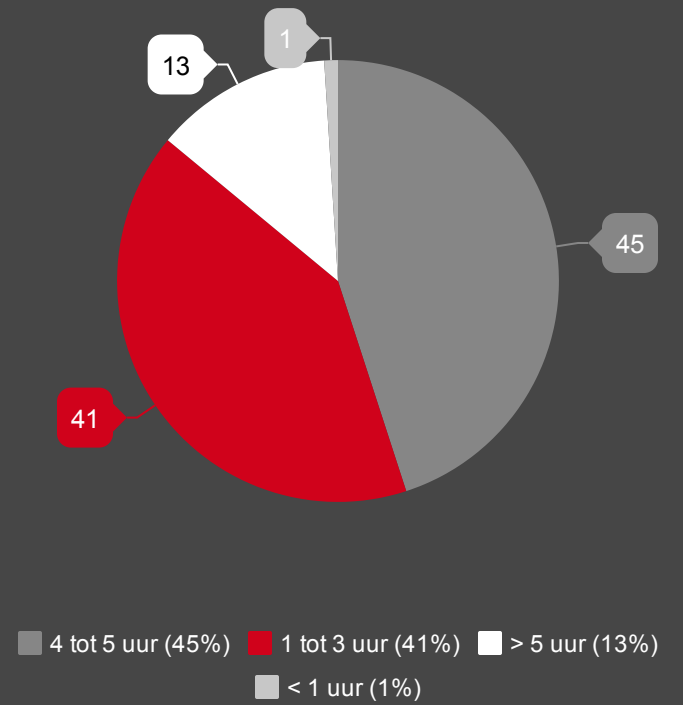

STATISTIEKEN | WINTER FAIR 2018

Bezoekersaantal

15.195

Exposantenaantal

215

Tevredenheid
Bezoekers

Bezoekers zijn erg positief!
94% beoordeelt de beurs met een 7 of hoger. De bezoekers beoordelen de beurs gemiddeld met een 7,9!

Duur Bezoek

Ervaringen Bezoekers

"Winter Fair is gezellig, sfeervol en heeft een fantastisch aanbod exposanten. Volgend jaar zijn we er zeker weer bij!"

"Wat was het prachtig! Volop wooninspiratie kunnen opdoen. Daarnaast hebben we volop inkopen gedaan voor de feestdagen!"

"Hét vriendinnenuitje van het jaar!" Het weekend van 8-9-10 november 2019 staat al in onze agenda".

Beoordeling bezoek

Bezoekers geven de beurs een 7,9!

Bezoekers komen voornamelijk uit Overijssel (55%), Drenthe (30%), Groningen (5%) en Gelderland (4%)