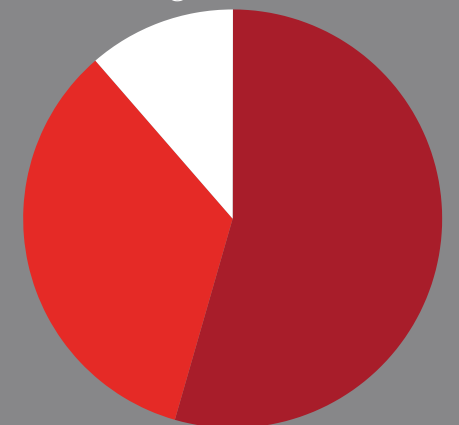

STATISTIEKEN | WINTER FAIR 2018

Bezoekersaantal

15.195

Exposantenaantal

215

Tevredenheid
Bezoekers

Bezoekers zijn erg positief!
94% beoordeelt de beurs met een 7 of hoger. De bezoekers beoordelen de beurs gemiddeld met een 7,9!

Duur Bezoek

Ervaringen Bezoekers

"Winter Fair is gezellig, sfeervol en heeft een fantastisch aanbod exposanten. Volgend jaar zijn we er zeker weer bij!"

"Wat was het prachtig! Volop wooninspiratie kunnen opdoen. Daarnaast hebben we volop inkopen gedaan voor de feestdagen!"

"Hét vriendinnenuitje van het jaar!" Het weekend van 8-9-10 november 2019 staat al in onze agenda".

Beoordeling bezoek

Bezoekers geven de beurs een 7,9!

Bezoekers komen voornamelijk uit Overijssel (55%), Drenthe (30%), Groningen (5%) en Gelderland (4%)

Inkopen doen voor de feestdagen 18 %

Inspiratie opdoen/
Wootrends 54%

Dagje Uit / Gezelligheid 86%

Reden bezoek

Bezoekers komen voornamelijk voor een gezellig dag uit (86%)