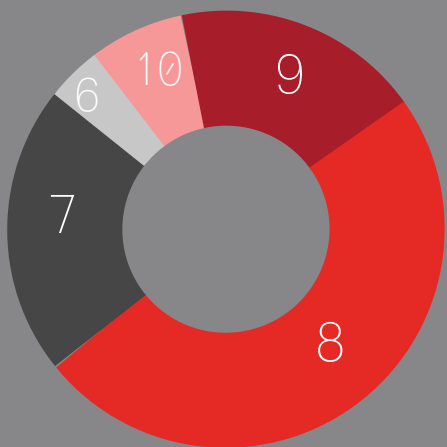

STATISTIEKEN | WINTER FAIR 2018

Bezoekersaantal

15.195

Exposantenaantal

215

Tevredenheid
Bezoekers

Bezoekers zijn erg positief!
94% beoordeelt de beurs met een 7 of hoger. De bezoekers beoordelen de beurs gemiddeld met een 7,9!

Duur Bezoek

Ervaringen Bezoekers

"Winter Fair is gezellig, sfeervol en heeft een fantastisch aanbod exposanten. Volgend jaar zijn we er zeker weer bij!"

"Wat was het prachtig! Volop wooninspiratie kunnen opdoen. Daarnaast hebben we volop inkopen gedaan voor de feestdagen!"

"Hét vriendinnenuitje van het jaar!" Het weekend van 8-9-10 november 2019 staat al in onze agenda".

Beoordeling bezoek

Bezoekers geven de beurs een 7,9!

Bezoekers komen voornamelijk uit Overijssel (55%), Drenthe (30%), Groningen (5%) en Gelderland (4%)