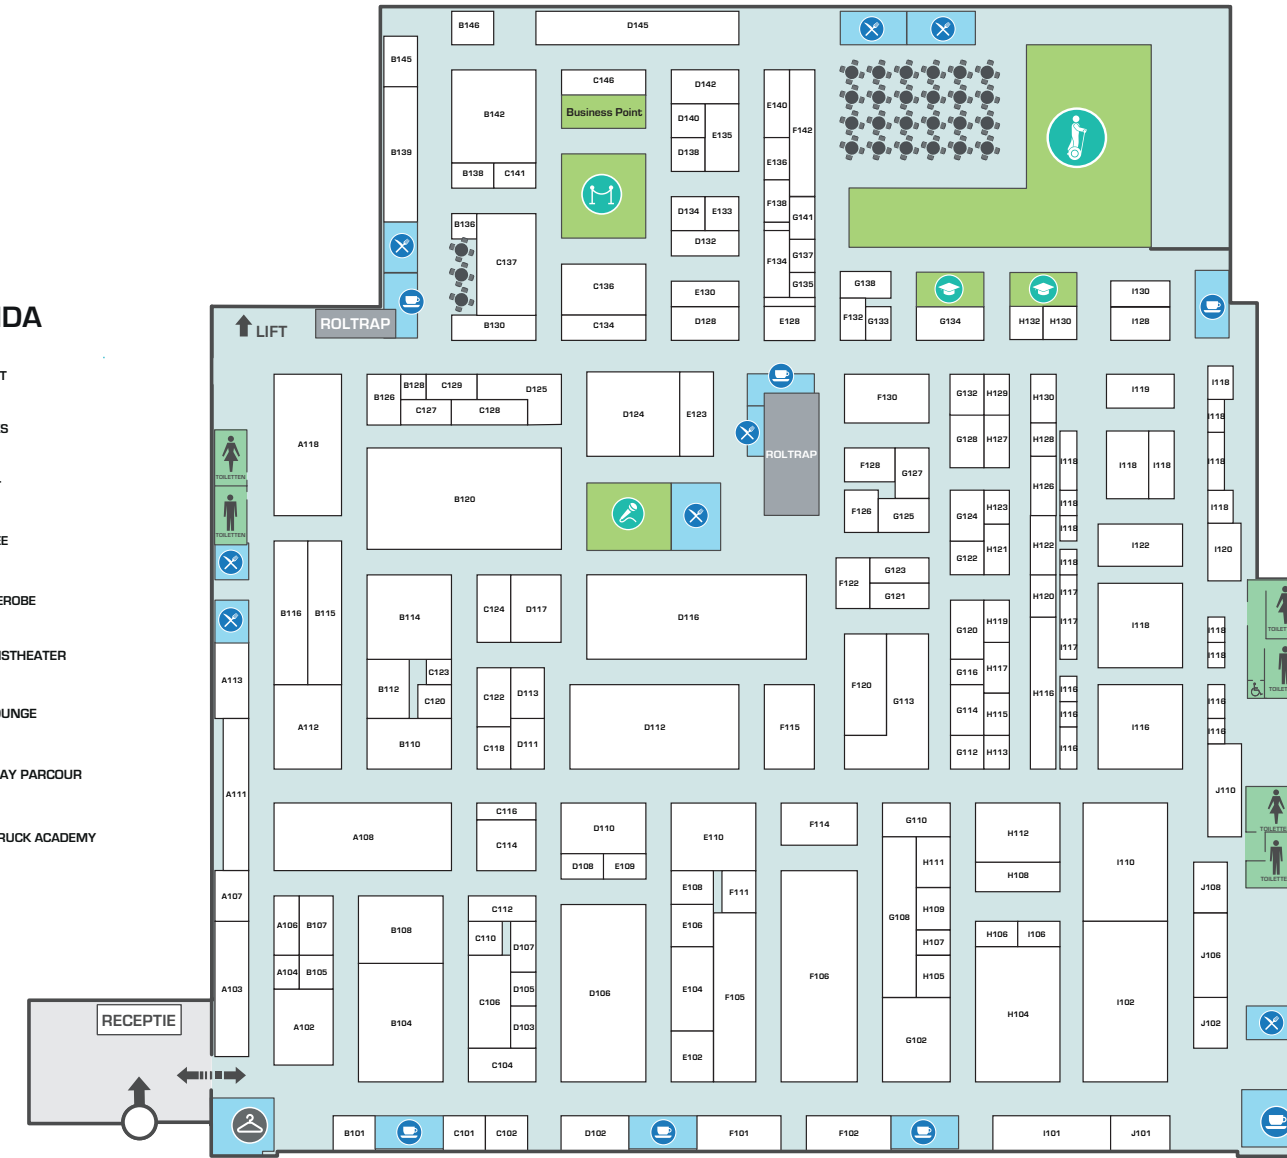

3, 4 & 5 SEPTEMBER 2019

EVENTENHAL GORINCHEM

LEGENDA

-  BUFFET
-  DRINKS
-  TOILET
-  ENTREE
-  GARDEROOBE
-  KENNISTHEATER
-  VIP LOUNGE
-  SEGWAY PARCOURS
-  LIVE TRUCK ACADEMY

ENTREE

BEDRIJFSNAAM & STANDNUMMER