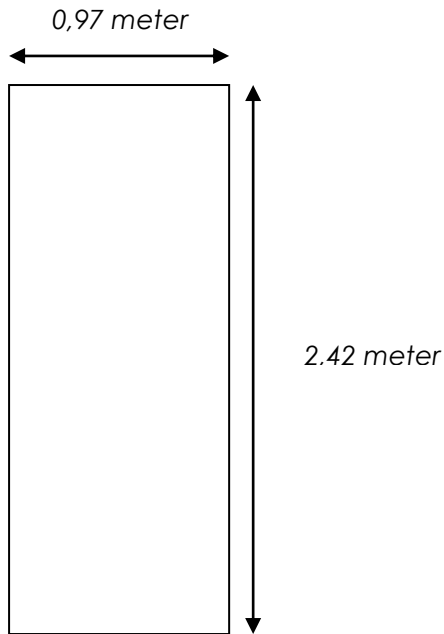

Standbouwplaat

Zichtbaar tussen aluminium

Frieslijst

Hoogte: 26 cm blijft zichtbaar tussen het aluminium
Lengte: blijft hetzelfde