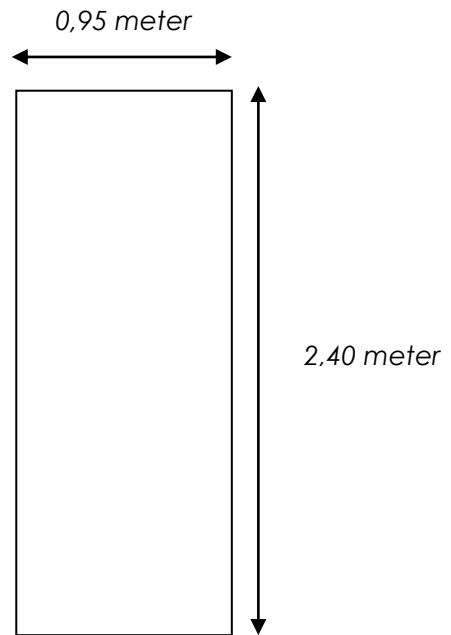

Standbouwplaat

Zichtbaar tussen aluminium

Frieslijst

Hoogte: 26 cm blijft zichtbaar tussen het aluminium
Lengte: blijft hetzelfde